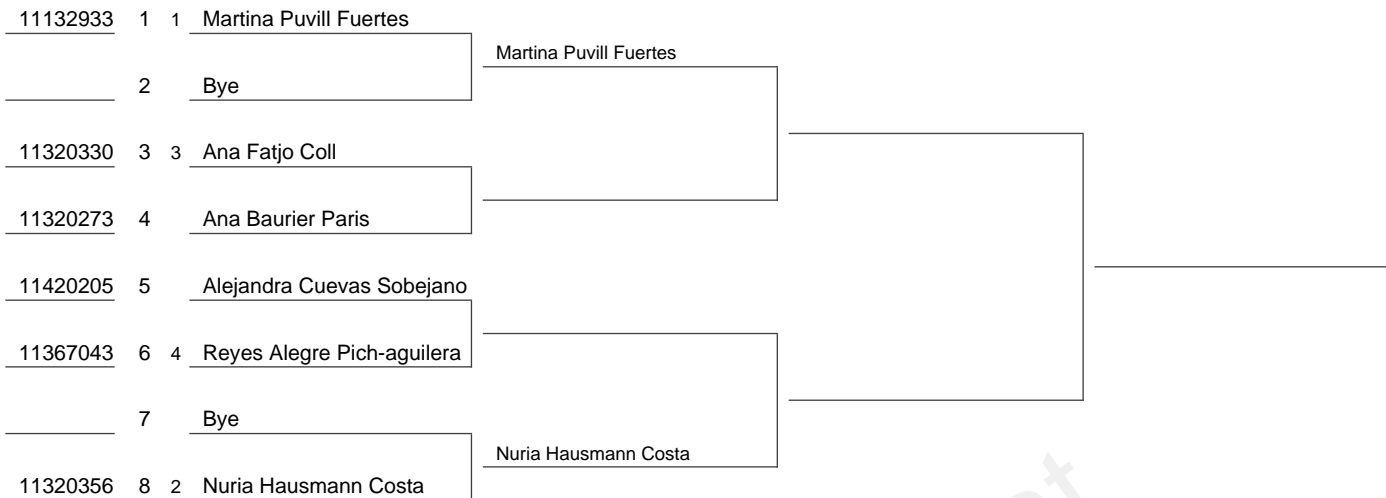

Setmana	Federació	Ciutat	Club
21/1/2023		Barcelona	Barcelona-1899,r C T
P.Metàl·lic	Categoria	Sexe	Jutge Àrbitre
	Júnior	Individual Femení	Jordi Mallafre Natividad
	1/8	1/4	1/2
			<b>Final</b>

Data Sorteig	Caps Sèrie
17/1/2023	[1] Martina Puvill Fuertes [2] Nuria Hausmann Costa
Pilota Oficial	[3] Ana Fatjo Coll [4] Reyes Alegre Pich-aguilera
Head Tour	
Representant/es Jugadors	
Jutge Àrbitre	
00051144 Jordi Mallafre Natividad	