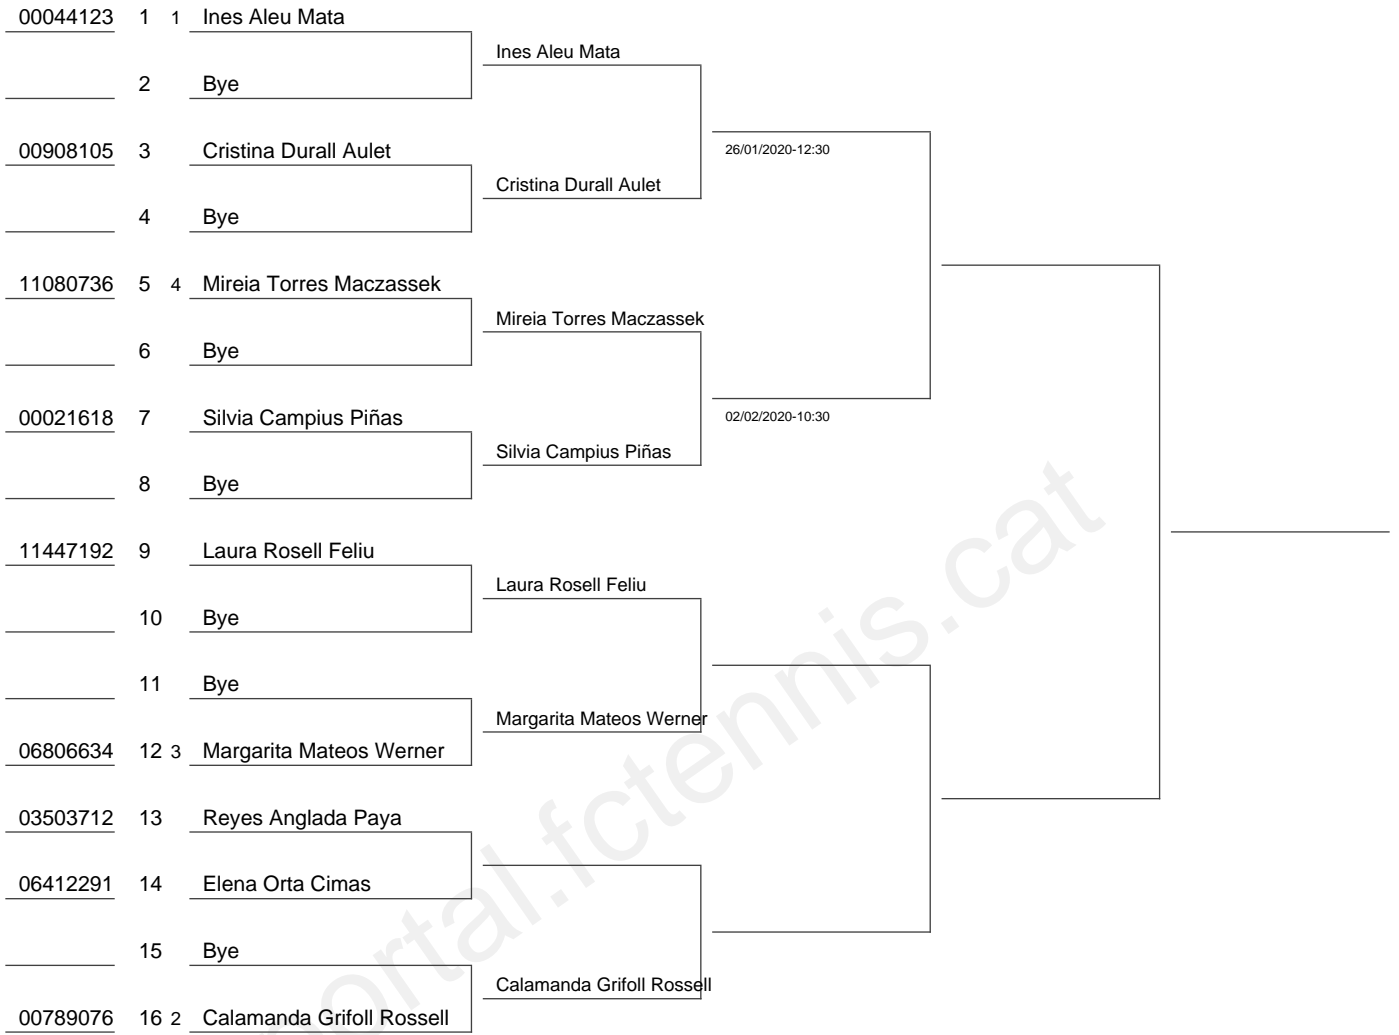

Semana	Territorial	Ciudad	Club		
20/11/2019		Barcelona	Barcelona-1899,r C T		
P.Metlico	Categoria	Sexo	Juez rbitro		
	Sènior +50	Individual Femení	Jordi Mallafre Natividad		
1ª ronda		2ª ronda	1/4	1/2	Final

Sorteo	Cabezas Serie	
14/11/2019	[1] Ines Aleu Mata	[2] Calamanda Grifoll Rossell
Pelota Oficial	[3] Margarita Mateos Werner	[4] Mireia Torres Maczassek
HEAD Tour		
Representante Jugadores		
Juez Àrbitro		
00051144 Jordi Mallafre Natividad		