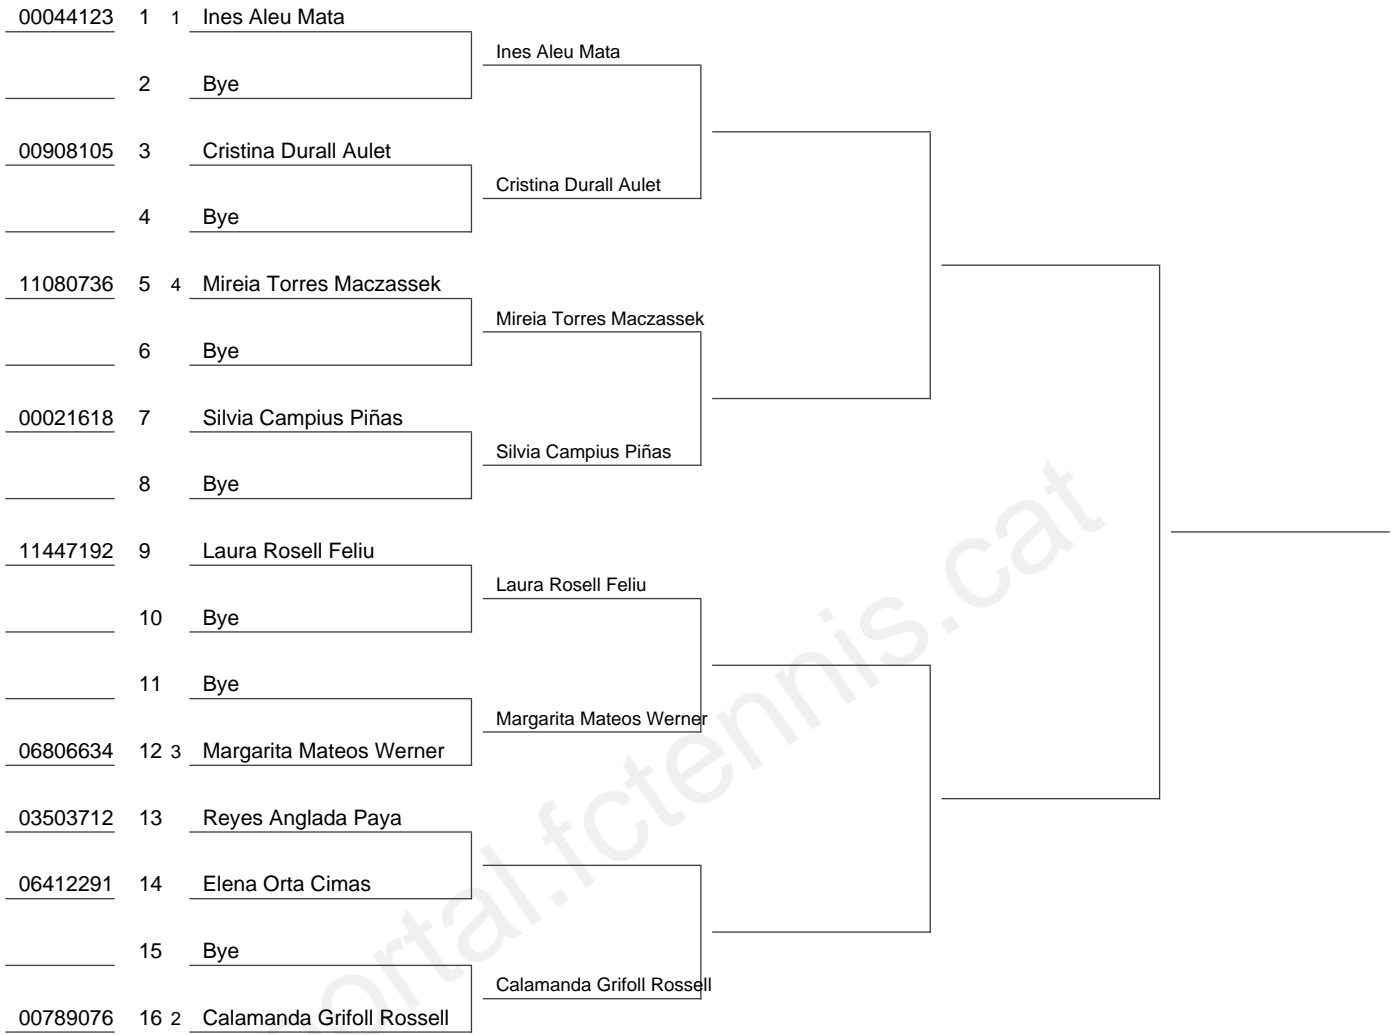

Semana	Territorial	Ciudad	Club		
20/11/2019		Barcelona	Barcelona-1899,r C T		
P.Metlico	Categoria	Sexo	Juez rbitro		
	Sènior +50	Individual Femení	Jordi Mallafre Natividad		
1ª ronda		2ª ronda	1/4	1/2	Final

Sorteo	Cabezas Serie	
14/11/2019	[1] Ines Aleu Mata	[2] Calamanda Grifoll Rossell
Pelota Oficial	[3] Margarita Mateos Werner	[4] Mireia Torres Maczassek
HEAD Tour		
Representante Jugadores		
Juez Árbitro		
00051144 Jordi Mallafre Natividad		