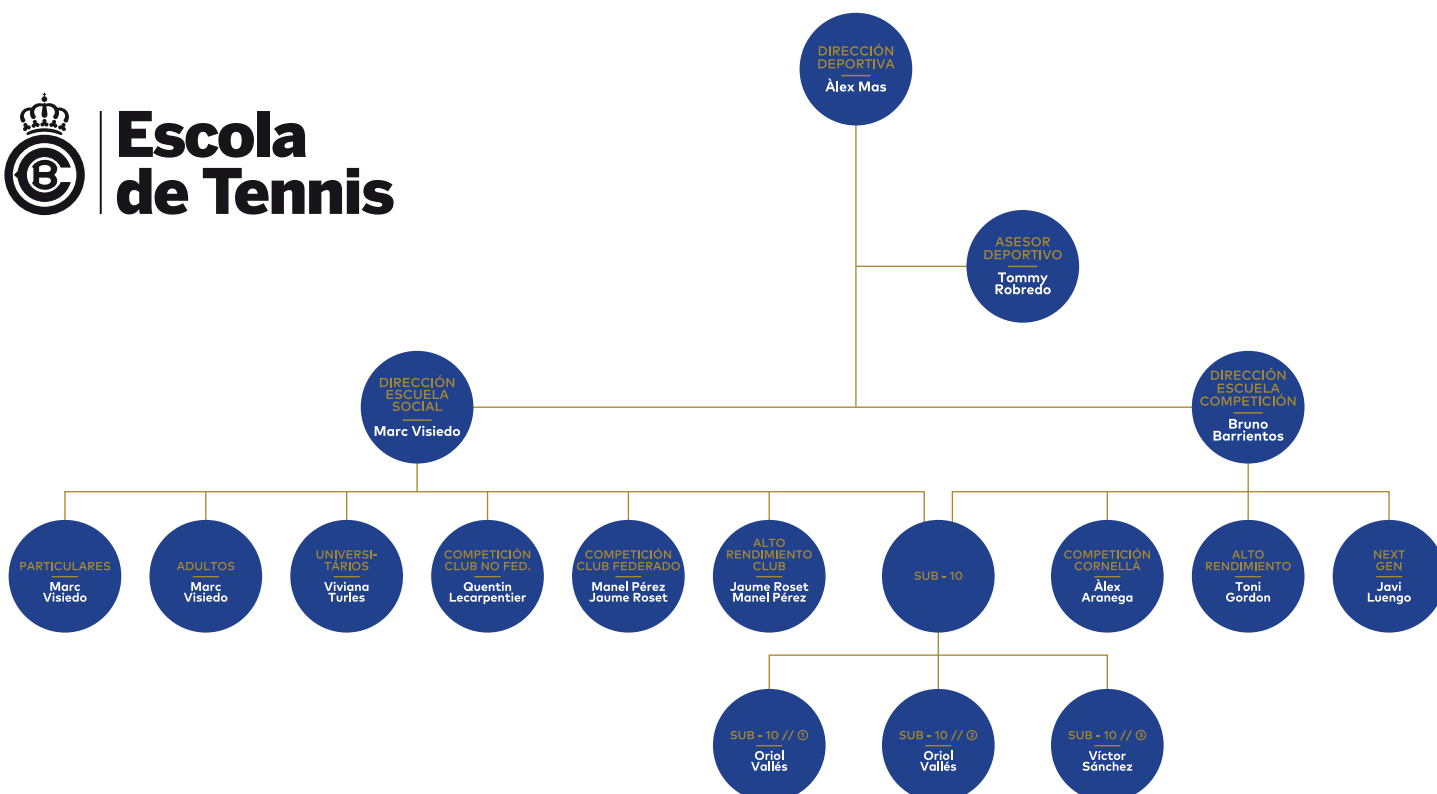

## ACTUALIDAD ESCUELA

### ÚNETE A LA COMUNIDAD DE WHATSAPP

Desde el 1 de diciembre está operativo el grupo de WhatsApp para las familias los alumnos de la Escuela de Tennis, en los que se irá dando información sobre aspectos generales de funcionamiento, calendario, incidencias meteorológicas, etc.

### ESTRUCTURA ESCUELA

Por nuevos criterios técnicos, tal y como se ha explicado en las reuniones periódicas que hemos mantenido con las familias de la Escuela, se ha hecho una reestructuración de los grupos de la Escuela así como sus denominaciones. Os las recordamos...